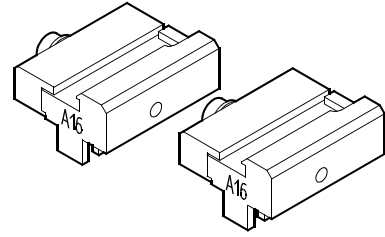

# TWISTER II

PER:  
FOR:

**HUF (D)**

**HU92RP**

OPTIONAL

**D727645ZB**

Adaptors A16 for HU92RP keys  
Adattatori A16 per chiavi HU92RP  
Adapters A16 für HU92RP Schlüssel  
Adaptateurs A16 pour clés HU92RP  
Adaptadores A16 para llaves HU92RP  
Adaptadores A16 para chaves HU92RP