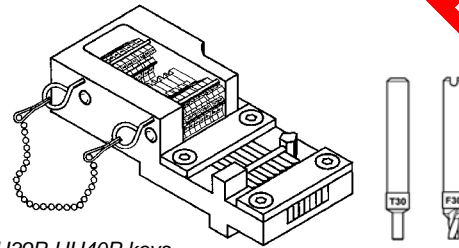

D739973ZB

Cutter F22
Fresa F22
Fräser F22
Fraise F22
Fresa F22
Fresa F22

MATRIX ONE

PER:
FOR: **MERCEDES (D)**

HU39P
HU39T
HU40P
HUF (D)

OPTIONAL

D708225ZB

Code attachment for HU39P-HU40P keys
Dispositivo a codice per chiavi HU39P-HU40P
Code-Vorrichtung für HU39P-HU40P Schlüssel
Dispositif à code pour clés HU39P-HU40P
Dispositivo a código para llaves HU39P-HU40P
Dispositivo por código para chaves HU39P-HU40P