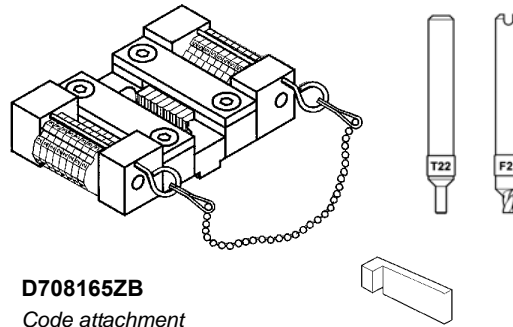

PER:
FOR:

LEXUS (J)

H H H H
TOY40P TOY40AP TOY40 TOY40BT4

TOYOTA (J)

OPTIONAL

D708165ZB

Code attachment
Dispositivo a codice
Code-Vorrichtung
Dispositif à code
Dispositivo a código
Dispositivo por código

STANDARD