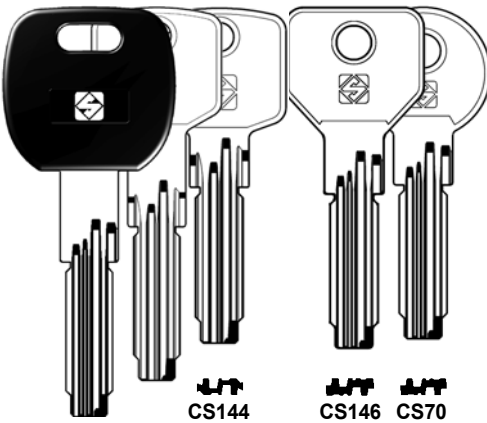

CS48

STANDARD

D739972ZB

Tracer point T1
Tastatore T1
Taster T1
Palpeur T1
Palpador T1
Palpador T1

D739971ZB

Cutter F1
Fresa F1
Fräser F1
Fraise F1
Fresa F1
Fresa F1

PER:
FOR:

CISA (I)