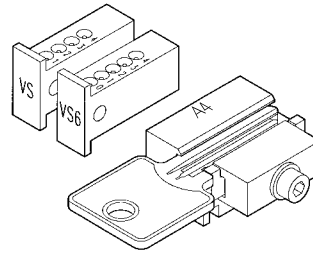

D711596ZB

Code set for WINKHAUS
Set a codice per WINKHAUS
Code-Satz für WINKHAUS
Adaptateurs à code pour WINKHAUS
Set a código para WINKHAUS
Conjunto por código para WINKHAUS

OPTIONAL

D740389ZB

Tracer point T6
Tastatore T6
Taster T6
Palpeur T6
Palpador T6
Palpador T6

D740467ZB

Cutter F6
Fresa F6
Fräser F6
Fraise F6
Fresa F6
Fresa F6

PER:
FOR: