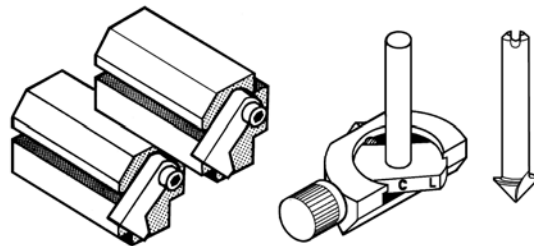

PER:
FOR:

MEDECO (USA)

MD1R

OPTIONAL

D705711ZB

Set for MEDECO keys
Set per chiavi MEDECO
Satz für MEDECO Schlüssel
Set pour clés MEDECO
Set para llaves MEDECO
Conjunto para chaves MEDECO

PER:
FOR:

MERONI (I)