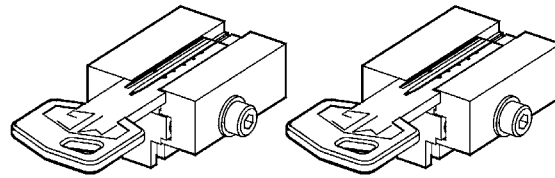

(HSP)

OPTIONAL

D724811ZB

Adapters for MG-MONTI keys
Adattori per chiavi MG-MONTI
Adapters für MG-MONTI Schlüssel
Adaptateurs pour clés MG-MONTI
Adaptadores para llaves MG-MONTI
Adaptadores para chaves MG-MONTI

OPTIONAL

D740367ZB

Tracer point T39
Tastatore T39
Taster T39
Palpeur T39
Palpador T39
Palpador T39

D740442ZB

Cutter F39
Fresa F39
Fräser F39
Fraise F39
Fresa F39
Fresa F39

PER:
FOR: