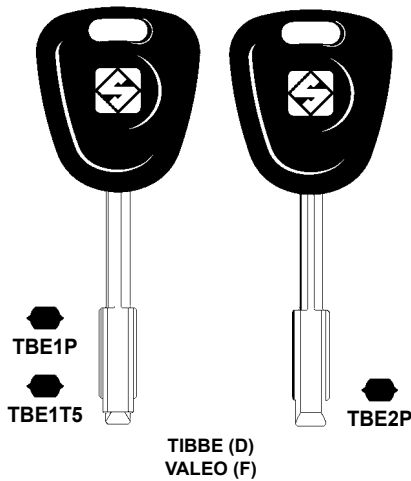

OPTIONAL

D740360ZB
Tastatore T30
Tracer point T30
Taster T30
Palpeur T30
Palpador T30
Palpador T30

D740434ZB
Fresa F30
Cutter F30
Fräser F30
Fraise F30
Fresa F30
Fresa F30

PER:
FOR: **JAGUAR (GB)**

OPTIONAL