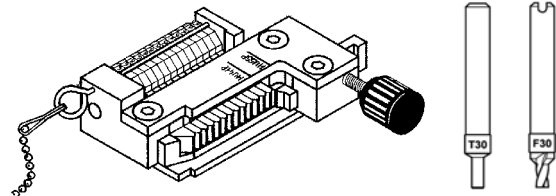

HU61AP

HU64P
HU64T
HU65AP
HUF (D)

OPTIONAL

D708150ZB

Code attachment
Dispositivo a codice
Code-Vorrichtung
Dispositif à code
Dispositivo a código
Dispositivo por código

OPTIONAL

D910533ZR

Adapters M for MERCEDES keys
Adattatori M per chiavi MERCEDES
Adapters M für MERCEDES Schlüssel
Adaptateurs M pour clés MERCEDES
Adaptadores M para llaves MERCEDES
Adaptadores M para llaves MERCEDES