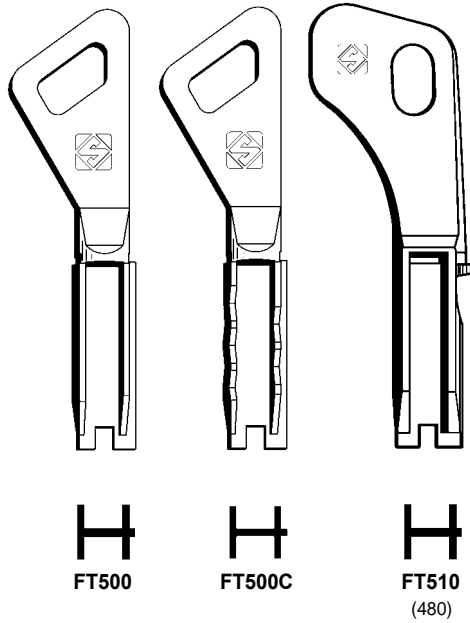

MATRIX ONE

PER:
FOR:

FICHET (F)

OPTIONAL

D910534ZR

Adapters "F" for FICHET keys
Adattatori "F" per chiavi FICHET
Adapters "F" für FICHET Schlüssel
Adaptateurs "F" pour clés FICHET
Adaptadores "F" para llaves FICHET
Adaptadores "F" para chaves FICHET

STANDARD

D739974ZB

Tracer point T22
Tastatore T22
Taster T22
Palpeur T22
Palpador T22
Palpador T22

D739973ZB

Cutter F22
Fresa F22
Fräser F22
Fraise F22
Fresa F22
Fresa F22

PER:
FOR: