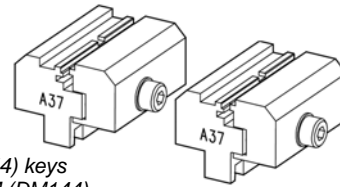

D742622ZB

Adapters A37 for DOM (DM144) keys
Adattatori A37 per chiavi DOM (DM144)
Adapters A37 für DOM (DM144) Schlüssel
Adaptateurs A37 pour clés DOM (DM144)
Adaptadores A37 para llaves DOM (DM144)
Adaptadores A37 para chaves DOM (DM144)

D740344ZB

Tracer point T15
Tastatore T15
Taster T15
Palpeur T15
Palpador T15
Palpador T15

D740412ZB

Cutter F15
Fresa F15
Fräser F15
Fraise F15
Fresa F15
Fresa F15

D740381ZB

Tracer point T52
Tastatore T52
Taster T52
Palpeur T52
Palpador T52
Palpador T52

D740458ZB

Cutter F52
Fresa F52
Fräser F52
Fraise F52
Fresa F52
Fresa F52

OPTIONAL

D740368ZB

Tracer point T4
Tastatore T4
Taster T4
Palpeur T4
Palpador T4
Palpador T4

D740444ZB

Cutter F4
Fresa F4
Fräser F4
Fraise F4
Fresa F4
Fresa F4

PER:
FOR: