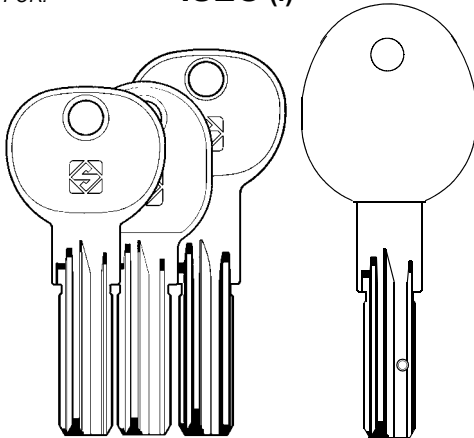

ISEO (I)

IE14 IE15 IE26
R11 R6

ISR100 WEB

OPTIONAL

D740367ZB

Tracer point T39
Tastatore T39
Taster T39
Palpeur T39
Palpador T39
Palpador T39

D740442ZB

Cutter F39
Fresa F39
Fräser F39
Fraise F39
Fresa F39
Fresa F39

System managed by the Manufacturer via Web connection.
Sistema gestito dal Costruttore tramite collegamento Web.

Das System wird vom Hersteller über Internet verwaltet.

Système géré par le Constructeur par connexion Web.

Sistema controlado por el Constructor por medio de conexión Web.

Sistema operado pelo fabricante por meio de conexão web.